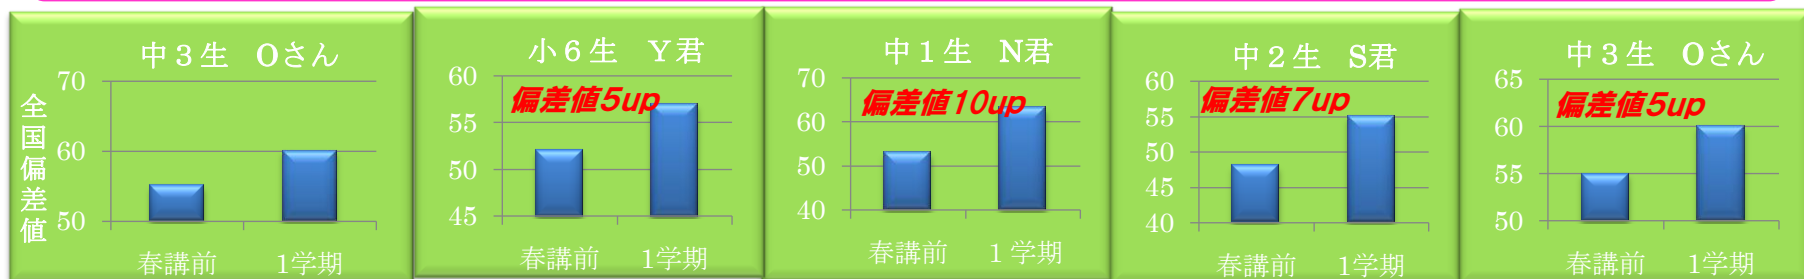

春期講習会受講生募集中！！

3 / 26 (水) ~ 4 / 5 (土)

春期講習会で、前学年の総復習と、新学年の先取り学習を！

4月は新学年がスタートします。生徒それぞれが、新しいステージに立つときです。春期講習会では、前学年で抱えてしまった課題・弱点を取り除き、新学期を最高の形でスタートするために全面的なバックアップを行います。春期講習会の目的は、既習事項の総復習により弱点分野を徹底克服し、さらに新学年の学習内容の先取り学習で、自信と余裕をもって新学期を迎える態勢づくりです。

塾長 加藤 杉文

はじめての塾も安心です！
新規生フォローデー
3月26日(水) 無料

学び残しはありません！
フォローデー
4月 5日(土) 無料

春期講習受講生は1学期の成績向上が顕著です！

授業力に圧倒的な自信があるからできる成績保証

※もし成績が上がらなければ、無料で個別指導を行います。

◎お問い合わせは 本部事務局

086-955-9870